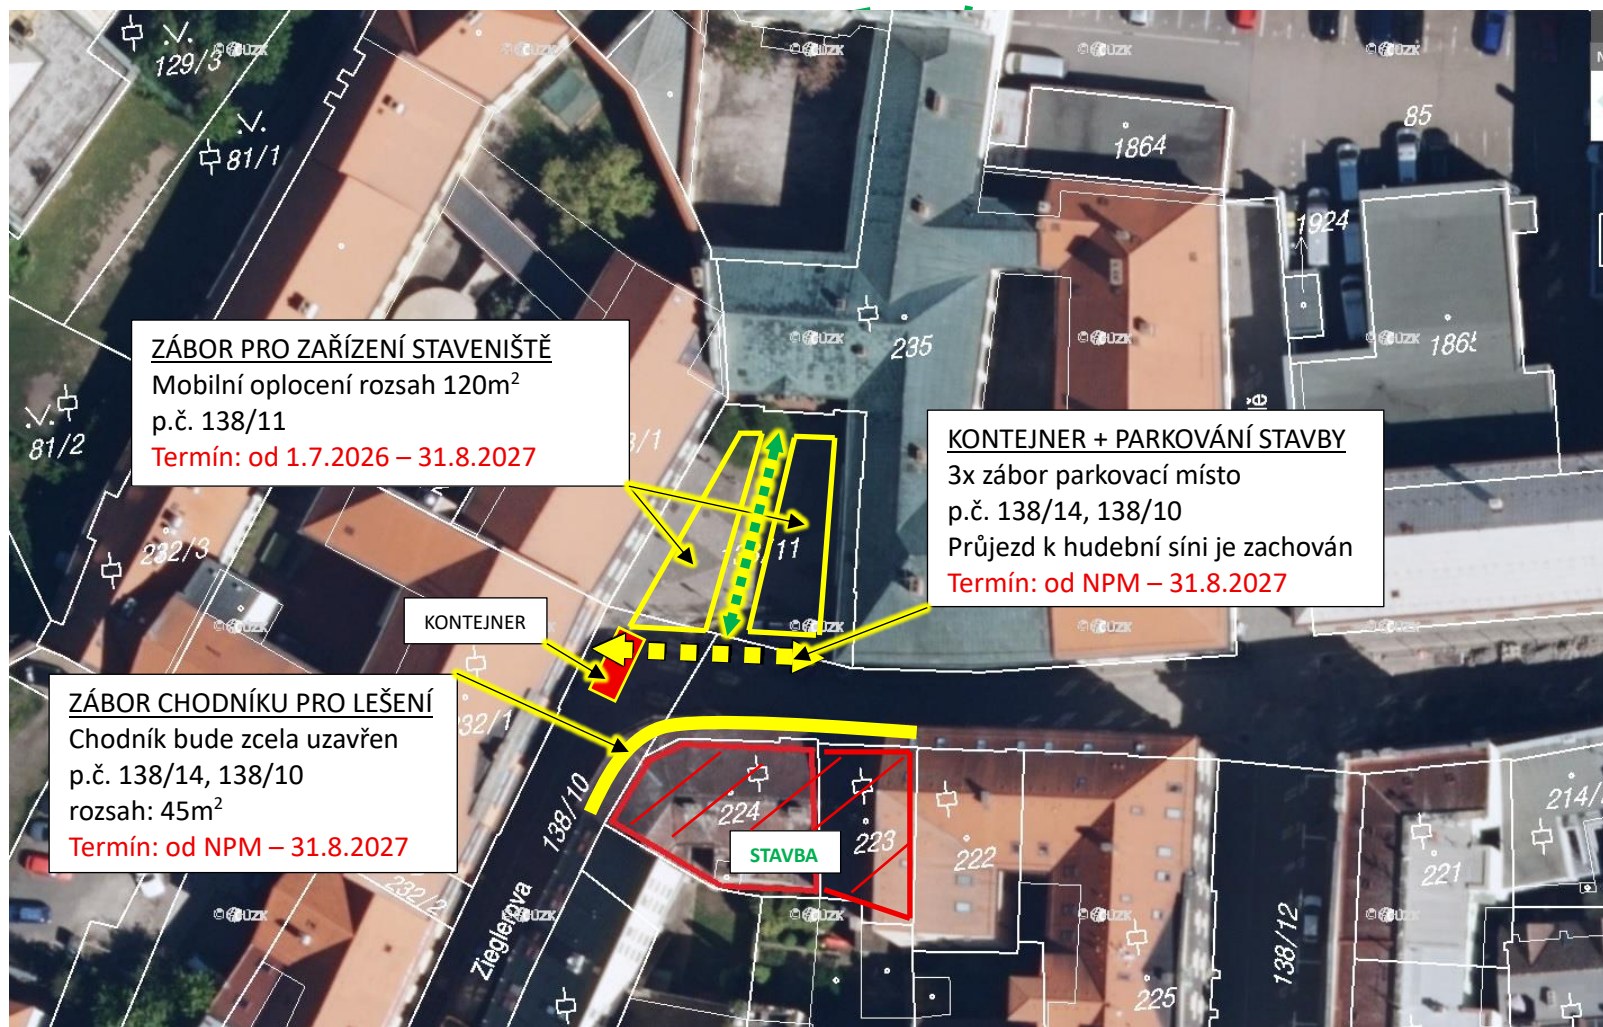

## DOPRAVNÍ OPATŘENÍ PŘI AKCI: Zřízení dílen a učeben pro církevní ZŠ

V termínu: **od nabytí právní moci – 31.8.2027 (dle jednotlivých částí)**  
Žlutě vyznačen omezený úsek / vyparkování vozidel

Rozsah omezení: **viz výkresová část**  
Místo záboru: ul. Dlouhá / Zieglerova, k.ú. Hradec Králové

DOPRAVNÍ OPATŘENÍ PŘI AKCI: **Zřízení dílen a učeben pro církevní ZŠ**

V termínu: **od nabytí právní moci – 31.8.2027 (dle jednotlivých částí)**  
Žlutě vyznačen omezený úsek / vyparkování vozidel

Rozsah omezení: **viz výkresová část**  
Místo záboru: ul. Dlouhá / Zieglerova, k.ú. Hradec Králové

Rozsah omezení: **viz výkresová část**  
Místo záboru: ul. Dlouhá / Zieglerova, k.ú. Hradec Králové