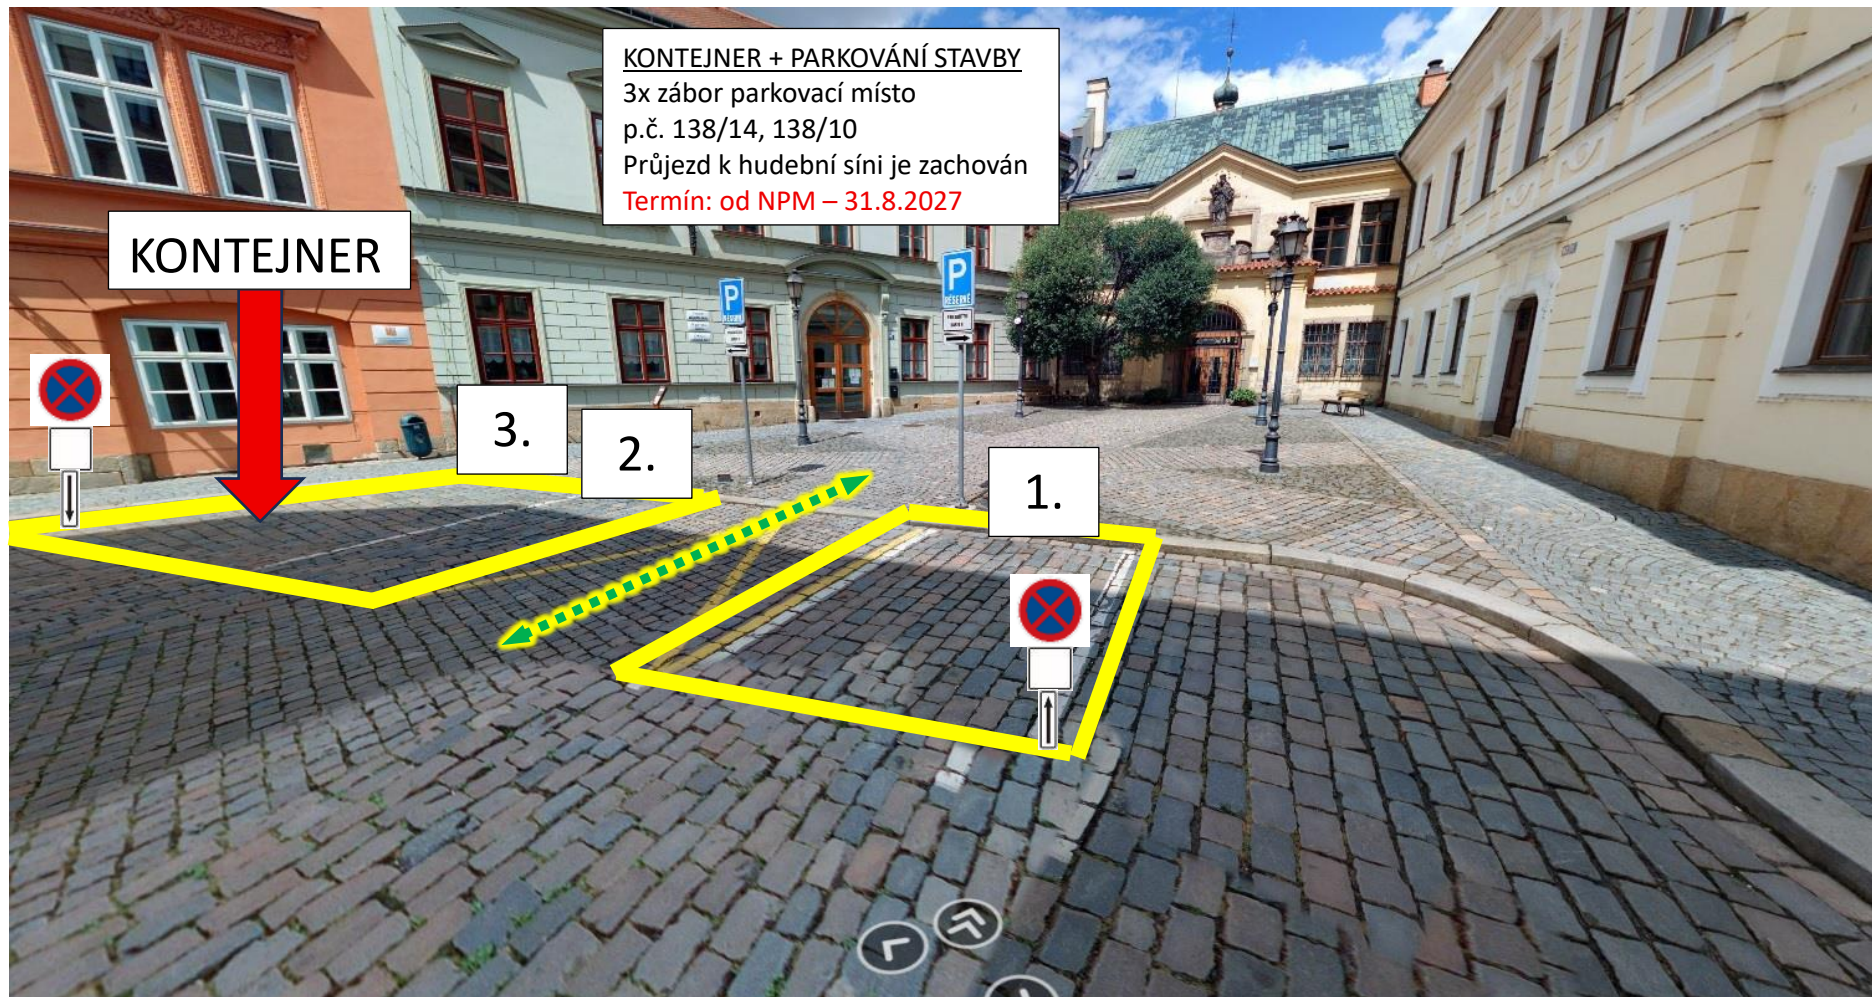

## DOPRAVNÍ OPATŘENÍ PŘI AKCI: Zřízení dílen a učeben pro církevní ZŠ

V termínu: **od nabytí právní moci – 31.8.2027 (dle jednotlivých částí)**  
Žlutě vyznačen omezený úsek / vyparkování vozidel

Rozsah omezení: **viz výkresová část**  
Místo záboru: ul. Dlouhá / Zieglerova, k.ú. Hradec Králové

DOPRAVNÍ OPATŘENÍ PŘI AKCI: **Zřízení dílen a učeben pro církevní ZŠ**

V termínu: **od nabytí právní moci – 31.8.2027 (dle jednotlivých částí)**  
Žlutě vyznačen omezený úsek / vyparkování vozidel

Rozsah omezení: **viz výkresová část**  
Místo záboru: ul. Dlouhá / Zieglerova, k.ú. Hradec Králové

Rozsah omezení: **viz výkresová část**  
Místo záboru: ul. Dlouhá / Zieglerova, k.ú. Hradec Králové